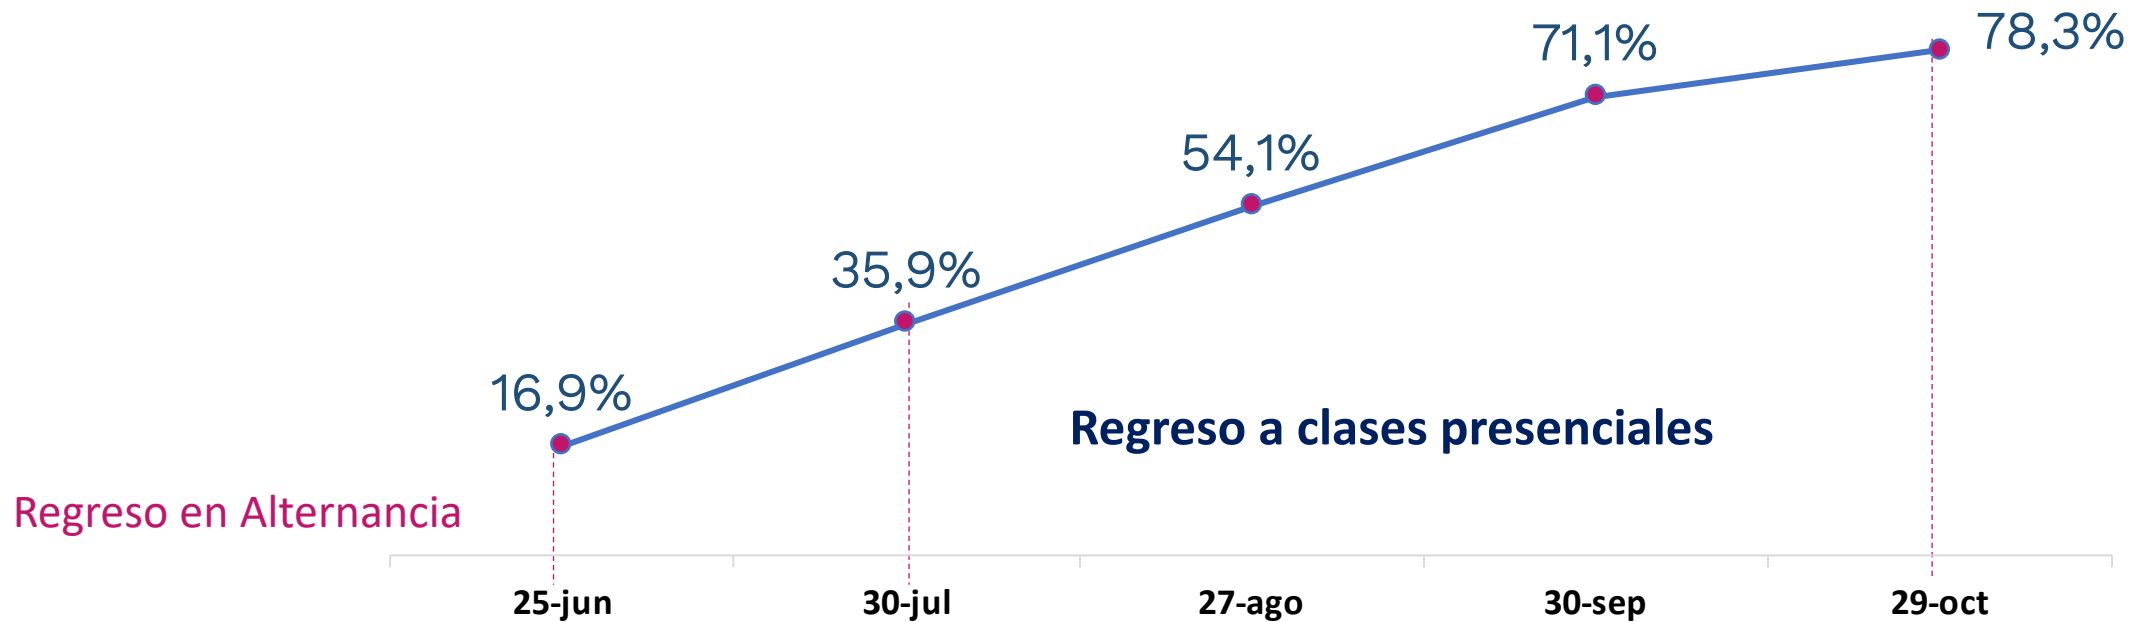

La educación
es de todos

Mineducación

Seguimiento regreso a clases presenciales con bioseguridad

Noviembre 4 de 2021

Evolución del regreso a clases presenciales EPBM

Consolidado país

Porcentaje de estudiantes con clases presenciales

2021

Fuente: Seguimiento VEPBM- MEN

La educación
es de todos

Mineducación

100% ETC

Desarrollan actividades académicas presenciales

Instituciones Educativas

17.692